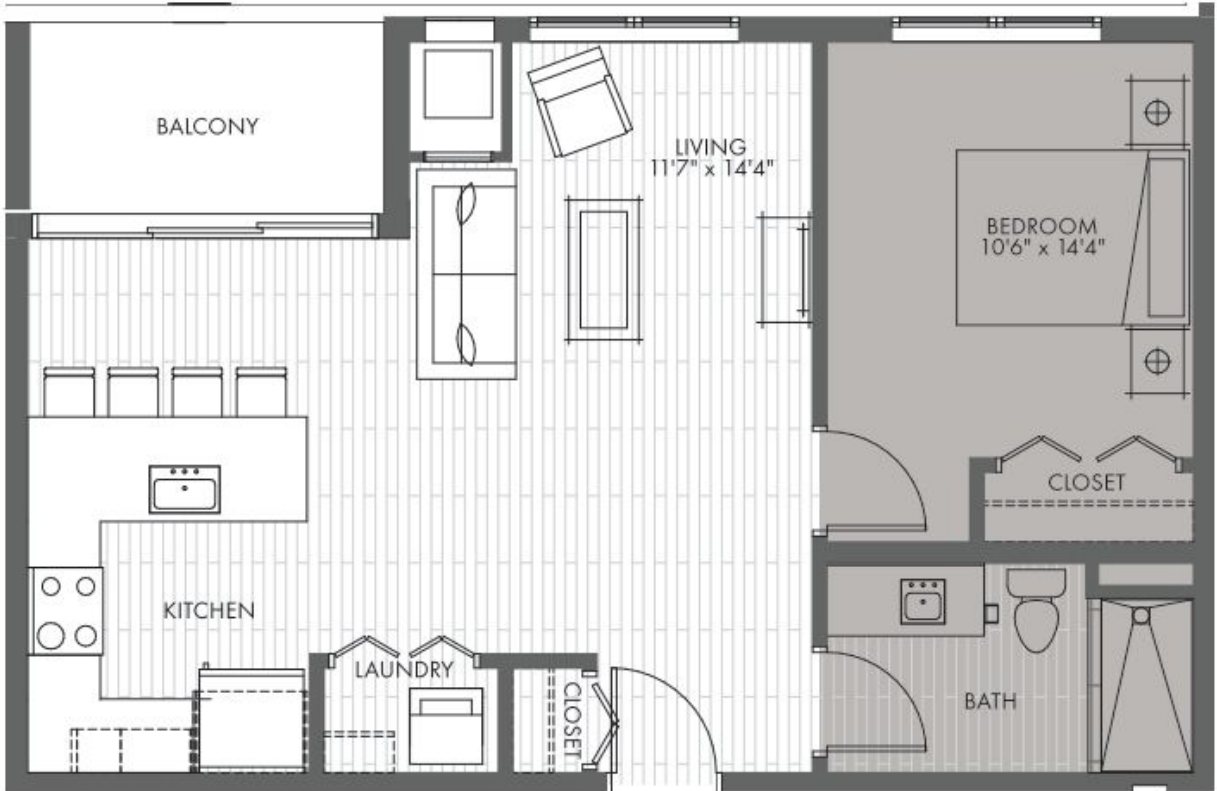

PENTHOUSE  
**1Cv2**

1 BED  
1 BATH

730  
SQ FT

PRICING:

UNIT/ FLOOR:

**VANTAGE**  
ON THE PARK

916 E. State St.  
Milwaukee, WI 53202

[vantageonthepark.com](http://vantageonthepark.com)